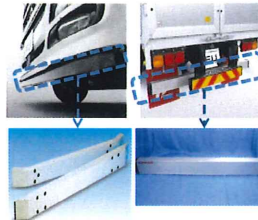

2022年3月卒業の皆様へ 会社説明会のお知らせ

採用試験1日!

水戸工業株式会社

～技術商社 エンジニアリングカンパニーを目指して～

事業案内

一部、事業の ご紹介

部品事業 : お客様の商品に組み入れる部品

前部、後部バンパー(アルミ押し出し成形品)